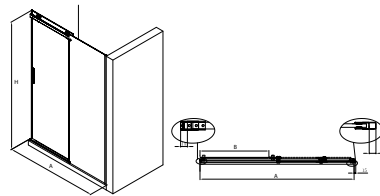

AREA

Drzwi przesuwne dwu częściowe z powłoką MaxiClean prawe

WYMIARY

Szerokość 1600 mm.

Wysokość 2000 mm.

KOLORY I WYKOŃCZENIA

12M Szkło z powłoką Maxi clean/Profile srebrne polerowane

CENA NETTO (VAT NIENALICZONY)

3215 zł

RYSUNKI TECHNICZNE

Produkt	Model	Wymiary zewnętrzne	Wymiary wewnętrzne			
			A	B	C	D
MP05R6012M	MP05R6012M	1600x2000	1500x1900	1500x1900	1500x1900	1500x1900
MP05R6012M	MP05R6012M	1600x2000	1500x1900	1500x1900	1500x1900	1500x1900
MP05R6012M	MP05R6012M	1600x2000	1500x1900	1500x1900	1500x1900	1500x1900

INFORMACJE O PRODUKCIE

Wymiary rzeczywiste kabin podane w rysunku technicznym, do pobrania poniżej.

Grubość szkła (mm): 8

Przeznaczenie: Brodzik / płytki

Publication Status

Rodzaj drzwi: Drzwi przesuwne

MaxiClean