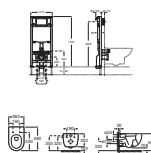

GAP

**Zestaw podtynkowy DUPLO ONE + miska WC  
podwieszana GAP SQUARE RIMLESS z deską  
SLIM**

CENA NETTO (VAT NIENALICZONY)

**1580 zł**

**RYSUNKI TECHNICZNE**

**INFORMACJE O PRODUKCIE**

W skład zestawu wchodzi stela podtynkowy DUPLO ONE oraz miska WC podwieszana bezkonierzowa z deską wolnoopadającą slim z funkcją szybkiego demontażu. Do kompletacji z przyciskami spukującymi z oferty DUPLO ONE.

Kształt: Kwadratowa

Rodzaj konierza: Rimless

Rodzaj odpływu: Poziomy

Sposób montażu: Na stela / do ciany

System spukiwania: Europejski

Zawiera deskę w zestawie

PASUJE DO

**PL4 ONE - Przycisk podwójny**

89019800.

**PL3 PRO ONE - Przycisk pojedynczy wandaloodporny inox**

890197104

**PL3 PRO ONE - Przycisk podwójny wandaloodporny inox**

890197004

**PL2 ONE - Przycisk podwójny**

89019600.

**PL1 ONE - Przycisk podwójny**