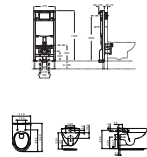

## RYSUNKI TECHNICZNE

## INFORMACJE O PRODUKCIE

W skład zestawu wchodzi stelaż podtynkowy DUPLO ONE oraz miska wc podwieszana bezkolnierzowa z deską wolnoopadającą slim z funkcją szybkiego demontażu. Do kompletacji z przyciskami sflukującymi z oferty DUPLO ONE.

Bezkolnierzowa

Kształt: Zaokrąglona

Rodzaj odpływu: Poziomy

Sposób montażu: Na stelażu / do ściany

System sflukiwania: Europejski

Zawiera deskę w zestawie

PASUJE DO

PL4 ONE - Przycisk podwójny