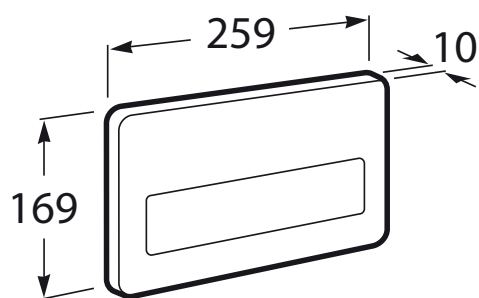

## RYSUNKI TECHNICZNE

890078020

**DUPLO ONE**  
**WOLNOSTOJĄCY** - Stelaż  
podtynkowy do WC

890077020

**BASIC TANK ONE COMPACT**  
- Zbiornik podtynkowy do  
misek wc stojących

890070200

**BASIC WC ONE COMPACT** -  
Stelaż podtynkowy do  
zabudowy ciężkiej (DN90 +  
DN100)