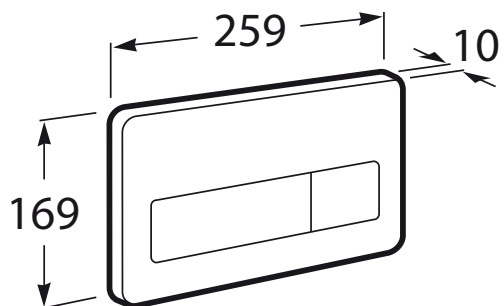

STELAŻE PODTYNKOWE

**PL3 PRO ONE - Przycisk podwójny
wandaloodporny inox**

RYSUNKI TECHNICZNE

INFORMACJE O PRODUKCIE

Do kompletowania z systemami instalacyjnymi DUPLO ONE Produkt inwestycyjny - Łazienka Publiczna

Ilość przycisków: 2

PASUJE DO

%7B9E579E2E-
E0A4-47FB-
81AE-
3C177CABA37
7%7D

Zestaw podtynkowy DUPLO
ONE + miska WC
podwieszana GAP ROUND
COMPACTO RIMLESS z
deską SLIM

893104480

Zestaw podtynkowy DUPLO
ONE + miska WC
podwieszana GAP SQUARE
RIMLESS z deską

893104490

Zestaw podtynkowy DUPLO
ONE + miska WC
podwieszana GAP ROUND
RIMLESS z deską SLIM

893104470

Zestaw podtynkowy DUPLO
ONE + miska WC
podwieszana MERIDIAN
COMPACTO RIMLESS z
deską SLIM

893104530

Zestaw podtynkowy DUPLO
ONE + miska WC
podwieszana MERIDIAN
RIMLESS z deską SLIM

893104520

Zestaw podtynkowy DUPLO
ONE + miska WC
podwieszana NEXO
RIMLESS z deską SLIM

893104460

Zestaw podtynkowy DUPLO
ONE + miska WC
podwieszana VICTORIA
RIMLESS z deską SLIM

893104390

PASUJE DO

Zestaw adaptacyjny TYP A
do przycisków PL3/PL5