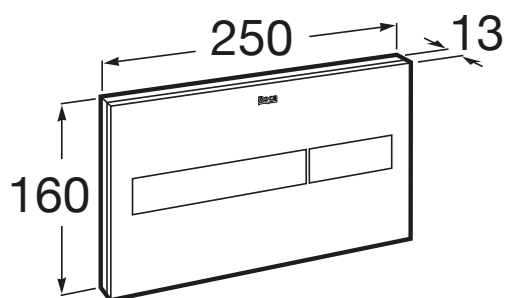

STELAŻE PODTYNKOWE

PL7 ONE -Przycisk podwójny szkło tworzywo

WYMIARY

Szerokość 250 mm.

Wysokość 160 mm.

KOLORY I WYKOŃCZENIA

9 Biały mat / szkło połysk

RYSUNKI TECHNICZNE

Ilość przycisków: 2

**PASUJE DO**

**DUPLO WC ONE SMART** -  
Stelaż podtynkowy do toalet  
myjących

890078020

**DUPLO ONE**  
**WOLNOSTOJĄCY** - Stelaż  
podtynkowy do WC

890077020

**BASIC TANK ONE COMPACT**  
- Zbiornik podtynkowy do  
misek wc stojących