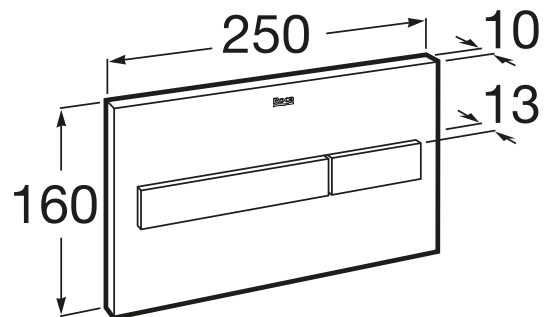

STELAŻE PODTYNKOWE

PL7 ONE -Przycisk podwójny matowy

WYMIARY

Szerokość 250 mm.

Wysokość 160 mm.

KOLORY I WYKOŃCZENIA

7 Biały mat

RYSUNKI TECHNICZNE

INFORMACJE O PRODUKCIE

Czarna łazienka Do kompletowania z systemami instalacyjnymi DUPLO ONE

Ilość przycisków: 2

PASUJE DO

Zestaw podtynkowy DUPLO ONE + miska WC podwieszana GAP SQUARE RIMLESS z deską

893104490

Zestaw podtynkowy DUPLO ONE + miska WC podwieszana GAP ROUND RIMLESS z deską SLIM

893104470

Zestaw podtynkowy DUPLO ONE + miska WC podwieszana MERIDIAN COMPACTO RIMLESS z deską SLIM

893104530

Zestaw podtynkowy DUPLO ONE + miska WC podwieszana MERIDIAN RIMLESS z deską SLIM

893104520

Zestaw podtynkowy DUPLO ONE + miska WC podwieszana NEXO RIMLESS z deską SLIM

893104460

Zestaw podtynkowy DUPLO ONE + miska WC podwieszana VICTORIA RIMLESS z deską SLIM

893104390

DUPLO WC ONE SMART - Stelaż podtynkowy do toalet myjących