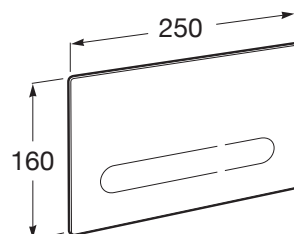

STELAŻE PODTYNKOWE

EP1 ONE - Przycisk elektroniczny czarny

RYSUNKI TECHNICZNE

INFORMACJE O PRODUKCIE

Czarna łazienka Bezdotykowe rozwiązania. Przycisk bezdotykowy Przycisk elektroniczny z podświetleniem LED. Panel przycisku wykonany ze szkła. Uruchamianie bezdotykowe w pełni automatyczne lub poprzez zbliżenie rąk do przycisku - do wyboru przez użytkownika. 4 kolory podświetlenia LED do wyboru: niebieski, fioletowy, pomarańczowy lub zielony. Możliwość ustawienia spłukiwania odświeżającego po 24h bezczynności. Regulowany obszar detekcji. Fabryczne ustawienie spłukiwania 6/3l z możliwością regulacji do 4,5/3l. Najwyższa klasa zabezpieczenia przed wodą - IPX8. Sposób zasilania: 110-240 VAC, 50/60 Hz. Nie wymaga dodatkowego zasilacza. Do kompletowania z systemami instalacyjnymi DUPLO ONE

Ilość przycisków: 2

PASUJE DO

Zestaw podtynkowy DUPLO ONE + miska WC podwieszana GAP ROUND COMPACTO RIMLESS z deską SLIM

893104480

Zestaw podtynkowy DUPLO ONE + miska WC podwieszana GAP SQUARE RIMLESS z deską

893104490

Zestaw podtynkowy DUPLO ONE + miska WC podwieszana GAP ROUND RIMLESS z deską SLIM

893104470

Zestaw podtynkowy DUPLO ONE + miska WC podwieszana MERIDIAN COMPACTO RIMLESS z deską SLIM

893104530

Zestaw podtynkowy DUPLO ONE + miska WC podwieszana MERIDIAN RIMLESS z deską SLIM