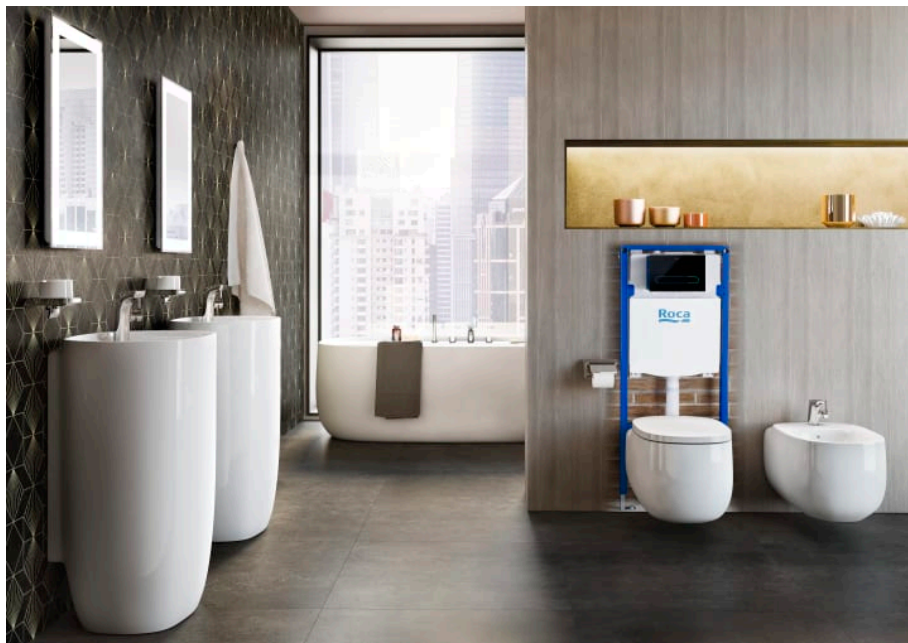

Stelaże podtynkowe

Stelaże podtynkowe In-Wall Systems łączą w sobie wydajność i technologię, zapewniając najlepsze rezultaty.

INSTRUKCJE I KARTY KATALOGOWE

[Instrukcja montażu](#)