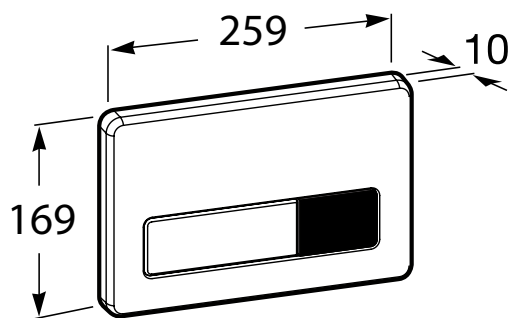

RYSUNKI TECHNICZNE

INFORMACJE O PRODUKCIE

Nowość 2020. Bezdotykowe rozwiązania. Przycisk bezdotykowy. Przycisk elektroniczny wandaloodporny wykonany ze stali nierdzewnej. Fabryczne ustawienie spłukiwania 6/3l z możliwością regulacji do 4,5/3l. Uruchamianie spłukiwania w pełni automatyczne - bezdotykowe. Funkcja ręcznego spłukiwania w przypadku braku zasilania. Sposób zasilania: 110-240 VAC, 50/60 Hz. Nie wymaga dodatkowego zasilacza. Do kompletowania z systemami instalacyjnymi DUPLO ONE.

Ilość przycisków: 2