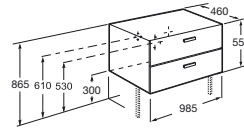

VICTORIA BASIC

Szafka łazienkowa 2 szuflady 100 cm

WYMIARY

| | |
|-----------|--------|
| Szerokość | 985 mm |
| Głębokość | 460 mm |
| Wysokość | 550 mm |

KOLORY I WYKOŃCZENIA

806 Biały połysk

RYSUNKI TECHNICZNE

INFORMACJE O PRODUKCIE

Produkt jest elementem serii Victoria Basic Modular, która umożliwia łączenie szafek, kontenerów i blatów oraz kompletowanie tak powstałych zestawów z umywalkami nablutowymi.

Konfiguracja mebla: Szuflady

Materiał: Płyta wiórowa

Możliwości kombinacji drzwi i szuflad: 2 szuflady

Położenie umywalki: Centralne

Publication Status

Rodzaj umywalki: Nablutowa, Wpuszczana / Białowa

Spare Part Type: standard

System modułowy