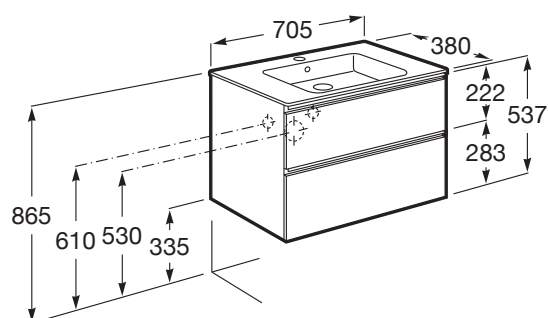

GAP

Zestaw unik 70 cm, szafka z umywalką, wersja compacto.

WYMIARY

Szerokość 705 mm.

Głębokość 380 mm.

Wysokość 537 mm.

KOLORY I WYKOŃCZENIA

434 Jesion nordic

RYSUNKI TECHNICZNE

INFORMACJE O PRODUKCIE

Zestaw o obniżonej głębokości 38 cm, 2 szuflady z cichym domykaniem, uchwyt aluminiowy, zestaw nie zawiera baterii, syfonu oraz nóżek,

Baza/Połączenie drzwi i szuflad: 2 szuflady

Umywalka/ Zintegrowana półka

Umywalka/ rozmieszczenie otworu na baterię: 1 otwór na baterię na środku

Wymiary / Umywalka z szafką / Szerokość (mm): 380

Wymiary/ Umywalka z szafką/ Długość (mm): 705

Wymiary/ Umywalka z szafką/ Wysokość (mm): 537