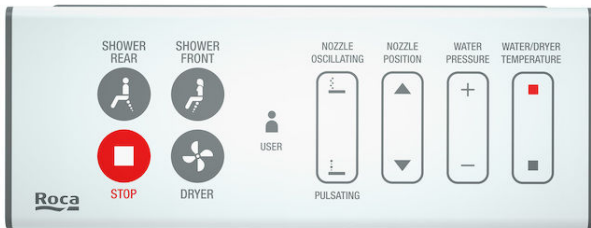

Indywidualne ustawienie użytkownika

Inteligentna Toaleta: Multiclean®

Kontrola temperatury siedziska

Liczba dysz: 1

Panel sterowania: Pokrętko sterujące, pilot

Przepływowy podgrzewacz wody

Zestaw montażowy: W komplecie

Łatwowypinana deska

Dysza samoczyszcząca

Funkcja odświeżania

Funkcja osuszania

Materiał antybakteryjny

Natrysk dla kobiet

Natrysk tylny

Oscylacja

342997..0

Miska WC o/pionowy do kompaktu WC

342998..0

SQUARE - Miska WC podwieszana

346997..0

Miska WC powieszana Rimless SQUARE

34699L..0

SQUARE - Miska stojąca BTW o/podwójny, wersja przyścienna

347996..0

Multiclean®

Deski myjące Multiclean są najpraktyczniejszym rozwiązaniem dla higieny osobistej, łączącym toaletę i bidet w jednym z wieloma dodatkowymi funkcjami. Nowe generacje zaawansowanych rozwiązań Multiclean, w których technologia spełnia wysokie wymagania.