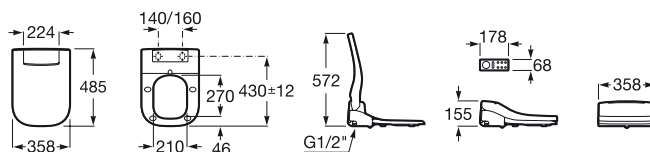

RYSUNKI TECHNICZNE

INFORMACJE O PRODUKCIE

deska myjąca

Funkcja czyszczenia

Indywidualne ustawienie użytkownika

Inteligentna Toaleta: Multiclean®

Kontrola temperatury siedziska

Liczba dysz: 1

Panel sterowania: Pokrętko sterujące, pilot

Przepływowy podgrzewacz wody

Zestaw montażowy: W komplecie

Łatwowypinana deska