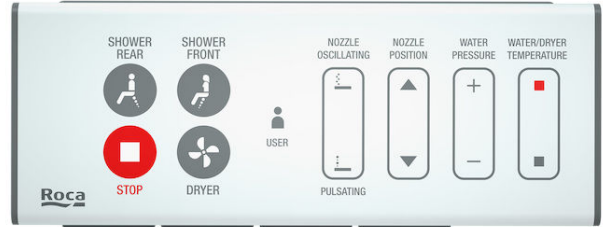

Indywidualne ustawienie użytkownika

Inteligentna Toaleta: Multiclean®

Kontrola temperatury siedziska

Liczba dysz: 1

Panel sterowania: Pokrętko sterujące, pilot

Przepływowy podgrzewacz wody

Zestaw montażowy: W komplecie

Łatwowypinana deska

Dysza samoczyszcząca

Funkcja odświeżania

Funkcja osuszania

Materiał antybakteryjny

Natrysk dla kobiet

Natrysk tylny

Oscylacja

Podgrzewane siedzisko

Podświetlenie

Pulsacja

Regulacja intensywności natrysku

Regulacja pozycji dyszy

Regulacja temperatury osuszania

Regulacja temperatury wody

System wolnego opadania

Tryb energooszczędny

Multiclean®

Deski myjące Multiclean są najpraktyczniejszym rozwiązaniem dla higieny osobistej, łączącym toaletę i bidet w jednym z wieloma dodatkowymi funkcjami. Nowe generacje zaawansowanych rozwiązań Multiclean, w których technologia spełnia wysokie wymagania.