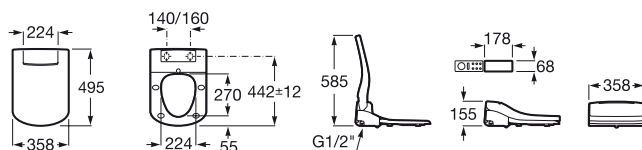

MULTICLEAN®

Premium Square - deska sedesowa z funkcją bidetu

CENA NETTO NULL

4216 zł

RYSUNKI TECHNICZNE

INFORMACJE O PRODUKCIE

deska myjąca

Funkcja czyszczenia