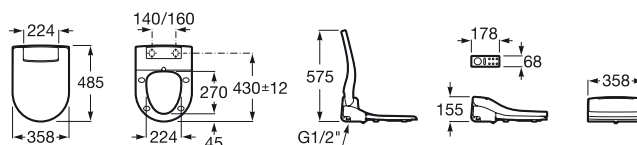

MULTICLEAN®

Premium Round - deska sedesowa z funkcją bidetu

RYSUNKI TECHNICZNE

INFORMACJE O PRODUKCIE

deska myjąca

Funkcja czyszczenia

Indywidualne ustawienie użytkownika

Inteligentna Toaleta: Multiclean®