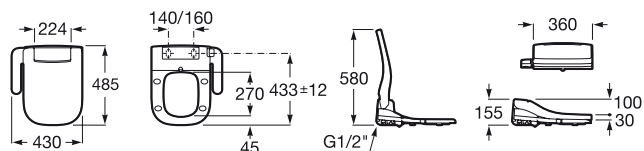

MULTICLEAN®

Advance Soft - deska sedesowa z funkcją bidetu

CENA NETTO (VAT NIENALICZONY)

3450 zł

RYSUNKI TECHNICZNE

INFORMACJE O PRODUKCIE

deska myjąca

Funkcja czyszczenia

Inteligentna Toaleta: Multiclean®

Liczba dysz: 1

Panel sterowania: Zintegrowany

Przepływowy podgrzewacz wody

Zestaw montażowy: W komplecie

Łatwowypinana deska