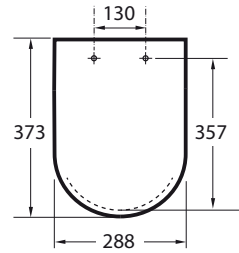

BABY

Siedzisko do miski WC dla dzieci

RYSUNKI TECHNICZNE

INFORMACJE O PRODUKCIE

Produkt inwestycyjny - Łazienka dla Dzieci

Kształt: Zaokrąglona

Materiał zawiasów: Plastik

Przeznaczenie: Miska WC

Przeznaczone dla dzieci

PASUJE DO

Miska WC stojąca dla dzieci
o/poziomy

344PB7..0

Miska WC stojąca dla dzieci
o/pionowy

344PB8..0

Baby

Kolekcja ceramiki łazienkowej Baby została specjalnie zaprojektowana dla dzieci. Nastawiona jest na maksymalizację komfortu dziecka, poprzez starannie dostosowane wymiary misek WC dla dzieci.