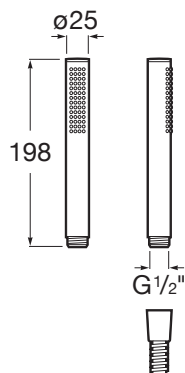

STELLA

Słuchawka prysznicowa

RYSUNKI TECHNICZNE

INFORMACJE O PRODUKCIE

Ilość funkcji: 1

Kształt: Drażek

Średnica (mm): 25

EasyClean ®

Rodzaje funkcji
Rodzaje funkcji: Rain

PASUJE DO

Drążek prysznicowy
800mm z regulacją
uchwyty słuchawki

5B0405..0

Uchwyt punktowy ścienny
ROUND do słuchawki
prysznicowej

5B1350..0

Wąż prysznicowy 1,70m

5B3850..0