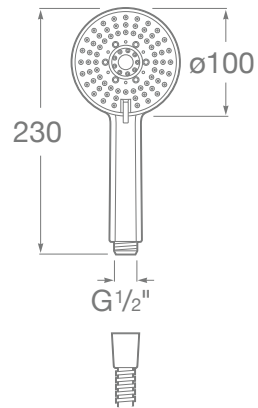

STELLA

Słuchawka prysznicowa 100/3

RYSUNKI TECHNICZNE

INFORMACJE O PRODUKCIE

Ilość funkcji: 3

Kształt: Zaokrąglona

Wykończenie: Chrom

Średnica (mm): 100