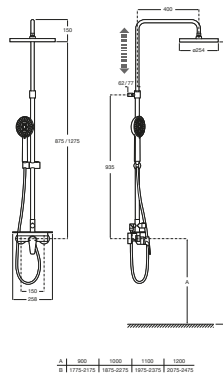

EVEN

Atlas - Kolumna prysznicowa z baterią jednouchwytową i z półką na akcesoria

CENA NETTO (VAT NIENALICZONY)

1660 zł

RYSUNKI TECHNICZNE

INFORMACJE O PRODUKCIE

10 lat gwarancji na głowice

Elastyczne przewody zasilające w zestawie

Przeznaczenie: Prysznic

Sposób montażu: Na ścianie

Wykończenie: Chrom

Evershine

SoftTurn®

ZAWIERA

Głowica prysznicowa
okrągła, ABS chrom

5B2250C00

Półka na baterię
natryskową

5B4961TP0

Słuchawka prysznicowa
100/3

5B1B03C00

Wąż prysznicowy PVC
Satynowy 1,75m

5B2116C00

Even

Eleganckie kolumny prysznicowe Even-T z dużymi obrotowymi głowicami regulowane na wysokość. Idealne dopełnienie serii baterii Atlas, wyróżniającej się wszechstronnością.