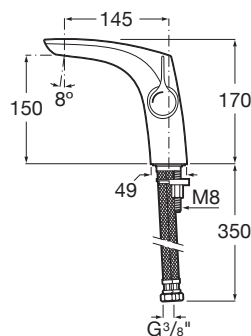

INSIGNIA

Bateria umywalkowa jednouchwytowa Cold Start, bez korka

CENA NETTO (VAT NIENALICZONY)

1815 zł

RYSUNKI TECHNICZNE

INFORMACJE O PRODUKCIE

- Coldstart - zimna woda w pozycji centralnej
- Elastyczne przewody zasilające w zestawie
- Ogranicznik przepływu wody
- Oszczędność wody i energii
- Przeznaczenie: Umywalka
- Rodzaj baterii: Jednouchwytowe
- Rodzaj głowicy: Ceramiczna
- Rodzaj korka: Brak korka w zestawie
- Sposób montażu: Na ceramice lub blacie