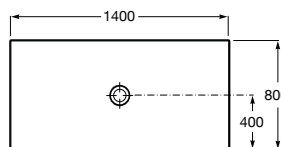

Dno antypolizgowe