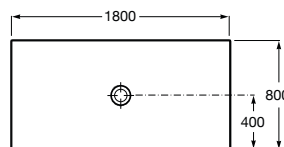

Dno antypolizgowe