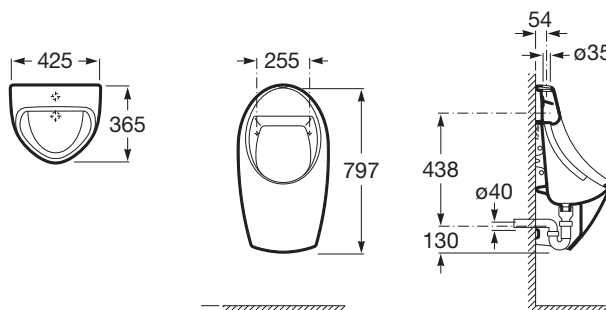

EURET

Pisuar z automatycznym elektrozaworem spustowym sieciowym (230 VAC)

WYMIARY

Szerokość 425 mm.

Głębokość 365 mm.

Wysokość 797 mm.

KOLORY I WYKOŃCZENIA

00 Biały

CENA NETTO NULL

1995 zł

RYSUNKI TECHNICZNE

INFORMACJE O PRODUKCIE

Bezdotykowe rozwiązania. Pisuar bezdotykowy

Bez pokrywy

Pozycja dopływu wody: Dopływ z tyłu

Przeznaczony do użytku publicznego