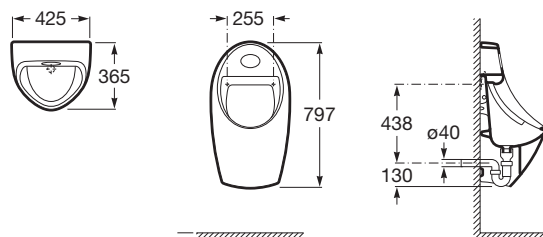

RYSUNKI TECHNICZNE

INFORMACJE O PRODUKCIE

Bezdotykowe rozwiązania. Pisuar bezdotykowy

Bez pokrywy

Minimalna ilość splukiwania (l): 3

Pozycja dopływu wody: Dopływ z tyłu

Przeznaczony do użytku publicznego

Rodzaj zasilania: Baterie

Rodzaj zdalnego sterowania: Na podczerwień

Syfon i złącza w zestawie

Wysokość odpływu (mm): 400

Zasilanie (V): 6

Zestaw montażowy: W komplecie

Średnica dopływu (mm): 35

Średnica odpływu (mm): 40