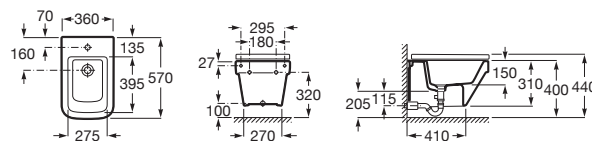

**DAMA-N**

**Bidet podwieszany, ukryte mocowania**

WYMIARY

Szerokość 360 mm.

Głębokość 570 mm.

Wysokość 310 mm.

KOLORY I WYKOŃCZENIA

00 Biały

RYSUNKI TECHNICZNE

INFORMACJE O PRODUKCIE

Kształt: Kwadratowy

Pojemność bidetu (l): 7,5

Położenie otworu na baterie: 1 Otwór na środku

Sposób montażu: Na stelażu / do ściany

Waga (kg): 21

Zestaw montażowy: W komplecie