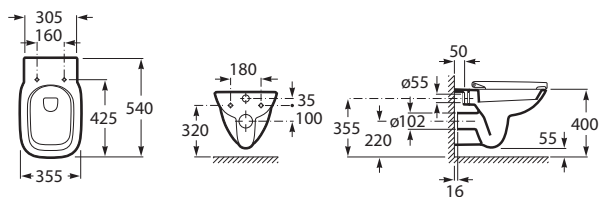

DEBBA

Miska podwieszana WC Rimless Square z deską wolnoopadającą SUPRALIT® (zestaw)

WYMIARY

Szerokość 355 mm.

Głębokość 540 mm.

Wysokość 400 mm.

KOLORY I WYKOŃCZENIA

00 Biały

RYSUNKI TECHNICZNE

INFORMACJE O PRODUKCIE

Miska bezkołnierzowa przystosowana do splukiwania 4/2, 4,5/3 oraz 6/3l. Deska wolnoopadająca z materiału Supralit®, z funkcją szybkiego demontażu, antybakteryjna.

Bezkołnierzowa

Kształt: Kwadratowa

Sposób montażu: Na stelażu / do ściany

System splukiwania: Europejski

Zawiera deskę w zestawie

Zestaw montażowy: Brak

ZAWIERA

Miska WC powieszana
Rimless SQUARE