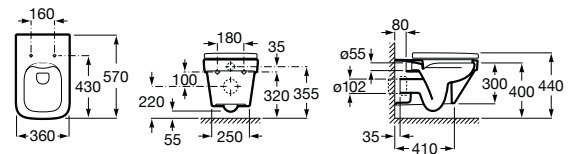

DAMA-N

Miska wc podwieszana Rimless, ukryte mocowania, Maxi Clean

WYMIARY

Szeroko 360 mm.

Gboko 570 mm.

Wysoko 400 mm.

KOLORY I WYKOCZENIA

00 Biały

CENA NETTO (VAT NIENALICZONY)

920 zł

RYSUNKI TECHNICZNE

INFORMACJE O PRODUKCIE

Miska bezkonierzowa do spukiwania 3/4,5l oraz 3/6l

Bezkonierzowa

Kształt: Kwadratowa

Rodzaj konierza: Rimless

Rodzaj odpływu: Poziomy

Sposób montau: Na stelau / do ciany

System spukiwania: Europejski

Zestaw montaowy: W komplecie