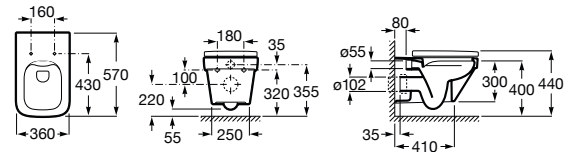

DAMA-N

Miska WC podwieszana Rimless, ukryte mocowania

WYMIARY

Szerokość 360 mm.

Głębokość 570 mm.

Wysokość 400 mm.

KOLORY I WYKOŃCZENIA

00 Biały

CENA NETTO (VAT NIENALICZONY)

790 zł

RYSUNKI TECHNICZNE

INFORMACJE O PRODUKCIE

Miska bezkolnierzowa przystosowana do splukiwania 3/4,5l oraz 3/6l

Bezkolnierzowa

Kształt: Kwadratowa

Rodzaj kołnierza: Rimless

Rodzaj odpływu: Poziomy

Sposób montażu: Na stelażu / do ściany

System splukiwania: Europejski

Zestaw montażowy: W komplecie

PASUJE DO

Deska WC twarda
wolnoopadająca SUPRALIT[®]

801782...4

Premium Soft - deska
sedesowa z funkcją bidetu