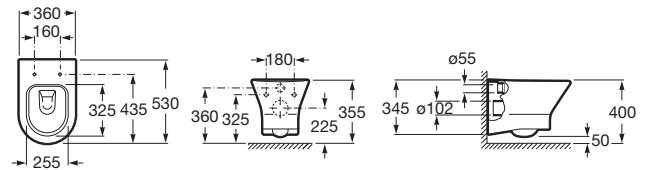

NEXO

Miska WC podwieszana Rimless

WYMIARY

Szerokość 360 mm.

Głębokość 535 mm.

Wysokość 345 mm.

KOLORY I WYKOŃCZENIA

00 Biały

RYSUNKI TECHNICZNE

INFORMACJE O PRODUKCIE

Produkt inwestycyjny

Miska bezkolnierzowa przystosowana do spłukiwania 2/4l, 3/4,5l oraz 3/6l

Bezkolnierzowa

Kształt: Zaokrąglona

Rodzaj odpływu: Poziomy

Sposób montażu: Na stelażu / do ściany