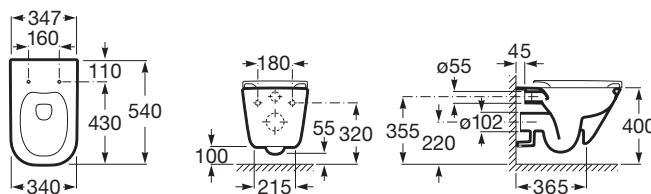

GAP

Miska WC podwieszana Rimless

WYMIARY

Szerokość 350 mm.

Głębokość 540 mm.

Wysokość 400 mm.

KOLORY I WYKOŃCZENIA

00 Biały

CENA NETTO NULL

762 zł

RYSUNKI TECHNICZNE

INFORMACJE O PRODUKCIE

Miska bezkolnierzowa przystosowana do spłukiwania 3/4,5l oraz 3/6l

Kształt: Kwadratowa

Produkt ekologiczny

Rodzaj kolnierza: Rimless

Rodzaj odpływu: Poziomy

Sposób montażu: Na stelażu / do ściany

System spłukiwania: Europejski

PASUJE DO

Deska wc Duroplast
wolnoopadająca
łatwotypinalna

801482..U

Deska WC SLIM
wolnoopadająca duroplast

801482..1