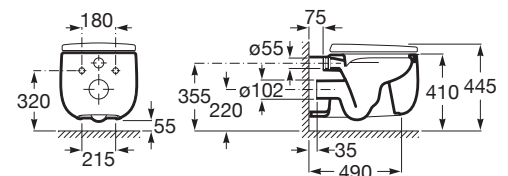

BEYOND

Miska WC podwieszana Rimless

WYMIARY

Szerokość 395 mm.

Głębokość 580 mm.

Wysokość 445 mm.

KOLORY I WYKOŃCZENIA

00 Biały

CENA NETTO NULL

2678 zł

RYSUNKI TECHNICZNE

INFORMACJE O PRODUKCIE

Miska bezkolnierzowa przystosowana do spłukiwania 3/4,5l oraz 3/6l

Bezkolnierzowa

Rodzaj odpływu: Poziomy

Sposób montażu: Na stelażu / do ściany

System spłukiwania: Europejski

Zestaw montażowy: W komplecie