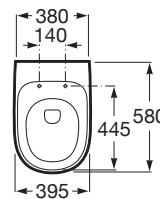

BEYOND

Miska WC podwieszana Rimless

WYMIARY

Szerokość 395 mm.

Głębokość 580 mm.

Wysokość 445 mm.

KOLORY I WYKOŃCZENIA

00 Biały

CENA NETTO NULL

2678 zł

RYSUNKI TECHNICZNE

INFORMACJE O PRODUKCIE

Miska bezkolnierzowa przystosowana do spłukiwania 3/4,5l oraz 3/6l

Bezkolnierzowa

Rodzaj odpływu: Poziomy

Sposób montażu: Na stelażu / do ściany

System spłukiwania: Europejski

Zestaw montażowy: W komplecie