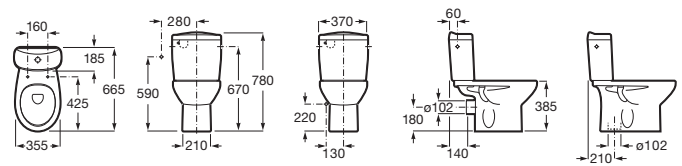

VICTORIA

Miska WC o/poziomy do kompaktu WC

WYMIARY

Szerokość 370 mm.

Głębokość 665 mm.

Wysokość 780 mm.

KOLORY I WYKOŃCZENIA

00 Biały

RYSUNKI TECHNICZNE

INFORMACJE O PRODUKCIE

Kształt: Zaokrąglona

Rodzaj odpływu: Poziomy

Sposób montażu: Do posadzki

System spłukiwania: Europejski

Zestaw montażowy: Brak

PASUJE DO

Zbiornik WC 3/6L do kompaktu WC

341392..0

Deska WC wolnoopadająca (zawiasy metalowe) SUPRALIT®

801B62..B

Deska WC (zawiasy metalowe) SUPRALIT®

801B60..B

Premium Round - deska sedesowa z funkcją bidetu

804006001