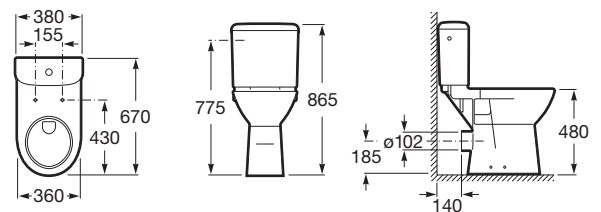

DOSTĘPNA ŁAZIENKA

**Miska WC (wysokość 48 cm) o/poziomy do kompaktu WC**

WYMIARY

Szerokość 380 mm.

Głębokość 670 mm.

Wysokość 865 mm.

KOLORY I WYKOŃCZENIA

00 Biały

RYSUNKI TECHNICZNE

INFORMACJE O PRODUKCIE

Produkt inwestycyjny - Łazienka Publiczna - Łazienka Dostępna

Kształt: Zaokrąglona

Rodzaj odpływu: Poziomy

Sposób montażu: Do posadzki

System spłukiwania: Europejski