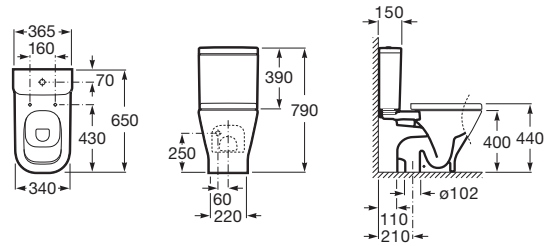

## SQUARE - Zbiornik WC 3/4,5L do kompaktu WC

WYMIARY

Długość 365 mm  
Szerokość 150 mm  
Wysokość 390 mm

KOLORY I WYKOŃCZENIA

 00 Biały

RYСУNKI TECHNICZNE

### INFORMACJE O PRODUKCIE

Pozycja dopływu wody: Lewy dół

Publication Status

Rodzaj spłukiwania

Rodzaj spłukiwania: Spłukiwanie 3/4.5 litrów

**PASUJE DO**

Miska WC o/poziomy do  
kompaktu WC

342477..0