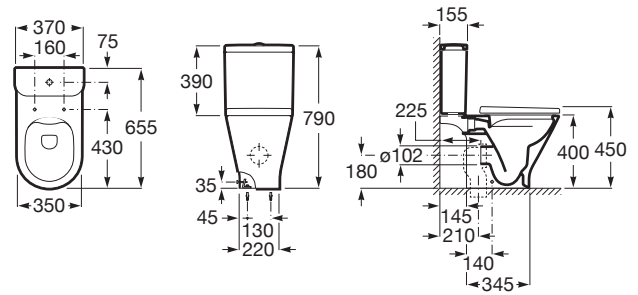

GAP

Zbiornik Round do kompaktu WC 4,5/3l z dopływem wody z boku

WYMIARY

Szerokość 365 mm
 Głębokość 150 mm
 Wysokość 390 mm

KOLORY I WYKOŃCZENIA

00 Białe

RYUNKI TECHNICZNE

INFORMACJE O PRODUKCIE

Do misek wc do kompaktów Gap Round. Spłukiwanie dwudzielne 4,5/3l.

Pozycja dopływu wody: Po lewej stronie, Po prawej stronie

Publication Status

Zestaw montażowy: W zestawie

Zintegrowany zbiornik

Rodzaj spłukiwania

Rodzaj spłukiwania: Spłukiwanie 3/4.5
 litrów

PASUJE DO

Miska WC Round
o/podwójny do kompaktu
Rimless (przyścienna)

3420N7..0

Miska WC Round
o/podwójny do kompaktu
Rimless

3420N8..0

Gap

Czyste formy przechodzą już do przeszłości, a trapezoidalne kształty i subtelne odwrotne kąty triumfują w kolekcji ceramiki Gap, którą można łatwo łączyć, niezależnie od stylu i wielkości przestrzeni w łazience. W naszych propozycjach znajdują się między innymi umywalki Gap, miski WC Gap, deski WC i bidety Gap.