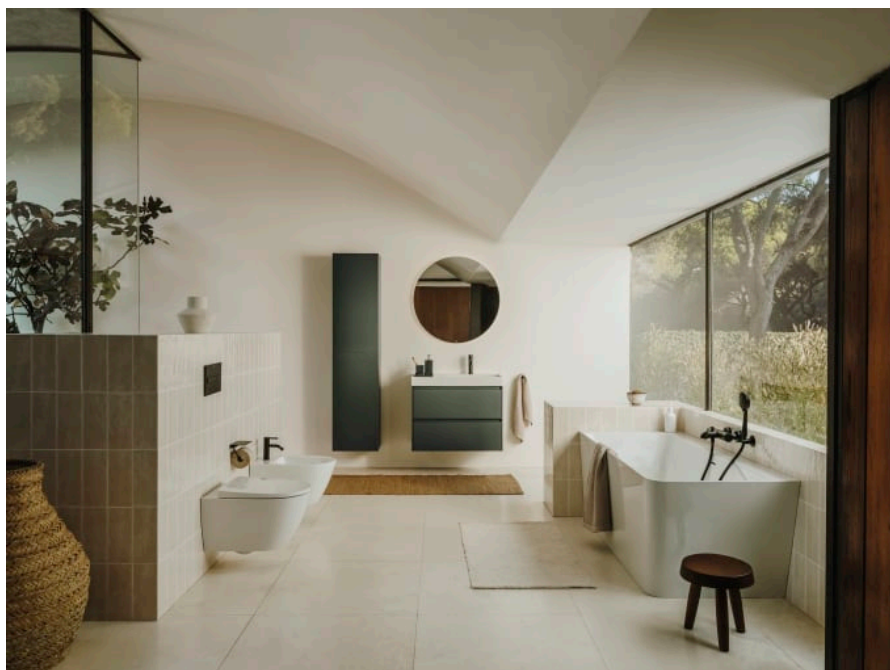

Ona

Kolekcja Ona powstała w szacunku do naturalnych zasobów. Emanuje tę siłą w każdym domu, dodając wyrazu i na skądą hołd wyjątkowym kształtom stworzonym przez naturę śródziemnomorską. Funkcjonalna, ale nie chłodna w swoim wyrazie, oszczędna, a jednak nieodłącznie ciepła jak środowisko naturalne, stworzona przez tych, którzy czerpią z siły spokojnych krajobrazów.

INSTRUKCJE I KARTY KATALOGOWE

[Rozszerzona karta produktu](#)