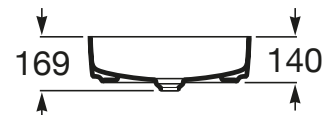

INSPIRA

Umywalka nablatowa cienkościenna Round  
FINECERAMIC®

WYMIARY

Szerokość 500 mm.

Głębokość 370 mm.

Wysokość 140 mm.

KOLORY I WYKOŃCZENIA

00 Biały

Pojemność umywalki (l): 16,75

Położenie niecki: Na środku

Położenie otworu na baterie: Brak otworów

Sposób montażu: Na blacie

Waga (kg): 6,5

PASUJE DO

Szafka z blatem pod umywalkę nablutową

851080...

TYLKO W SALONACH | Roca CLUB

GAP - Szafka 90cm z blatem, oraz modulem bocznym z drzwiami po lewej stronie, do kompletacji z umywalką stawianą po prawej stronie.

851502...

TYLKO W SALONACH | Roca CLUB

GAP - Szafka 80cm z blatem, do kompletacji z umywalką.