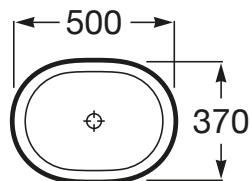

INSPIRA

Umywalka nablatowa cienkościenna Round  
FINECERAMIC®

WYMIARY

Szerokość 500 mm.

Głębokość 370 mm.

Wysokość 140 mm.

KOLORY I WYKOŃCZENIA

00 Biały

CENA NETTO (VAT NIENALICZONY)

1130 zł

RYSUNKI TECHNICZNE

INFORMACJE O PRODUKCIE

Czarna łazienka

Bez przelewu

Kształt: Zaokrąglona

Materiał: FINECERAMIC®

Pojemność umywalki (l): 16,75

Położenie niecki: Na środku

Położenie otworu na baterie: Brak otworów

Sposób montażu: Na blacie

Waga (kg): 6,5

PASUJE DO

Szafka z blatem pod umywalkę nablutową

851080...

TYLKO W SALONACH | Roca CLUB

GAP - Szafka 90cm z blatem, oraz modulem bocznym z drzwiami po lewej stronie, do kompletacji z umywalką stawianą po prawej stronie.

851502...

TYLKO W SALONACH | Roca CLUB

GAP - Szafka 80cm z blatem, do kompletacji z umywalką.