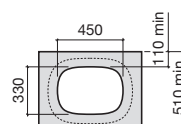

BEYOND

Umywalka nablutowa FINECERAMIC®

WYMIARY

Szerokość 585 mm.

Głębokość 455 mm.

Wysokość 160 mm.

KOLORY I WYKOŃCZENIA

00 Biały

CENA NETTO NULL

1281 zł

RYSUNKI TECHNICZNE

Trap	K	J	M
Totem			
Minimal	530	610	150
Bottle	610	640	

INFORMACJE O PRODUKCIE

Bez przelewu

Długość niecki (mm): 160

Głębokość niecki (mm): 455

Korek: Zawiera

Materiał: FINECERAMIC®

Pojemność umywalki (l): 9,5

Położenie niecki: Na środku

Położenie otworu na baterie: 1 Otwór po prawej

Położenie półki: Po prawej stronie

Sposób montażu: Na blacie

Szerokość niecki (mm): 585

Waga (kg): 12,5

Zestaw montażowy: Brak

Zintegrowana półka

ZAWIERA

Korek uniwersalny
niezamknięty do umywalk
bez przelewu z pokrywą
ceramiczną

50640390C

PASUJE DO

Ozdobny syfon
umywalkowy