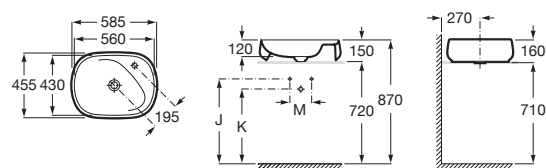

BEYOND

Umywalka nablutowa FINECERAMIC®

WYMIARY

Szerokość 585 mm.

Głębokość 455 mm.

Wysokość 160 mm.

KOLORY I WYKOŃCZENIA

00 Biały

CENA NETTO NULL

1281 zł

RYSUNKI TECHNICZNE

Trap	K	J	M
Totem			
Minimal	530	610	150
Bottle	610	640	

INFORMACJE O PRODUKCIE

Bez przelewu

Długość niecki (mm): 160

Głębokość niecki (mm): 455

Korek: Zawiera

Materiał: FINECERAMIC®

Pojemność umywalki (l): 9,5

Położenie niecki: Na środku

Położenie otworu na baterie: 1 Otwór po prawej

Położenie półki: Po prawej stronie

Sposób montażu: Na blacie

Szerokość niecki (mm): 585

Waga (kg): 12,5

Zestaw montażowy: Brak

Zintegrowana półka

ZAWIERA

Korek uniwersalny
niezamknięty do umywalk
bez przelewu z pokrywą
ceramiczną

50640390C

PASUJE DO

Ozdobny syfon
umywalkowy