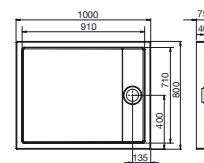

GRANADA

Brodzik akrylowy medio

WYMIARY

Szerokość 1000 mm.

Głębokość 800 mm.

Wysokość 75 mm.

KOLORY I WYKOŃCZENIA

00 Biały

RYSUNKI TECHNICZNE

INFORMACJE O PRODUKCIE

Kształt: Prostokątny

Materiał: Akryl

Sposób montażu: Na posadzce

Sposób montażu: W rogu przy ścianie, Wbudowany we wnękę

Wysokość: Głęboki (ponad 65 mm)

Średnica odpływu (mm): 90