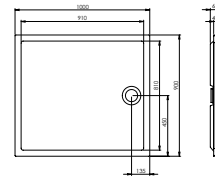

GRANADA

Brodzik akrylowy flat

WYMIARY

Szerokość 1000 mm.

Głębokość 900 mm.

Wysokość 40 mm.

KOLORY I WYKOŃCZENIA

00 Biały

RYSUNKI TECHNICZNE

INFORMACJE O PRODUKCIE

Kształt: Prostokątny

Materiał: Akryl

Sposób montażu: Na posadzce

Sposób montażu: W rogu przy ścianie

Wysokość: Ultrapłaski (mniej niż 45 mm)

Średnica odpływu (mm): 90