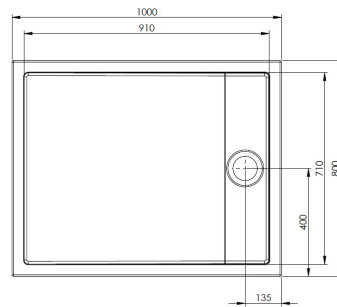

## WYMIARY

Szerokość 1000 mm.

Głębokość 800 mm.

Wysokość 130 mm.

## RYSUNKI TECHNICZNE

## INFORMACJE O PRODUKCIE

Kształt: Prostokątny

Materiał: Akryl

Sposób montażu: Na posadzce

Sposób montażu: Wbudowany we wnękę

Wysokość: Głęboki (ponad 65 mm)

Średnica odpływu (mm): 90

PASUJE DO