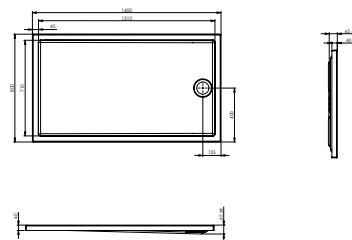

GRANADA

Brodzik akrylowy flat

WYMIARY

Szerokość 1400 mm.

Głębokość 800 mm.

Wysokość 40 mm.

KOLORY I WYKOŃCZENIA

00 Biały

RYSUNKI TECHNICZNE

INFORMACJE O PRODUKCIE

Kształt: Prostokątny

Materiał: Akryl

Sposób montażu: Na posadzce

Sposób montażu: Wbudowany we wnękę

Wysokość: Ultrapiaski (mniej niż 45 mm)

Średnica odpływu (mm): 90