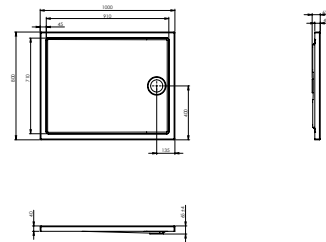

GRANADA

Brodzik akrylowy flat

WYMIARY

Szerokość 1000 mm.

Głębokość 800 mm.

Wysokość 40 mm.

KOLORY I WYKOŃCZENIA

00 Biały

RYSUNKI TECHNICZNE

INFORMACJE O PRODUKCIE

Kształt: Prostokątny

Materiał: Akryl

Sposób montażu: Na posadzce

Sposób montażu: Wbudowany we wnękę

Wysokość: Ultrapłaski (mniej niż 45 mm)

Średnica odpływu (mm): 90