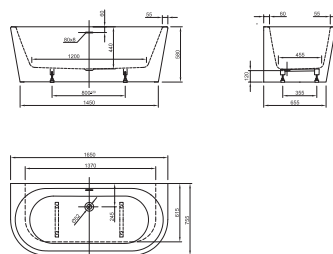

RYSUNKI TECHNICZNE