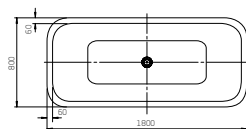

DIVINE

Owalna wanna akrylowa wolnostojąca, z syfonem (typu "klik")

WYMIARY

Szerokość 1800 mm.

Głębokość 800 mm.

Wysokość 580 mm.

KOLORY I WYKOŃCZENIA

00 Biały

CENA NETTO (VAT NIENALICZONY)

5615 zł

RYSUNKI TECHNICZNE

INFORMACJE O PRODUKCIE

Długość wewnętrzna (mm): 1410

Kształt: Prostokątna

Materiał: Akryl

Odpływ: W komplecie

Panel w zestawie

Pojemność (osób): 1

Pojemność wody do przelewu (l): 240

Sposób instalacji: Na nogach

Sposób montażu: Wolnostojąca

Szerokość wewnętrzna (mm): 680

Wysokość wanny z zamontowanym panelem (mm): 580

Wysokość wewnętrzna (mm): 450

Średnica odpływu (mm): 52

Divine

Wanny wolnostojąca Divine o designerskich kształtach, stworzone z myślą o niezapomnianych doznaniach podczas kąpieli. Dzięki wannie Divine łazienka staje się domowym salonem kąpielowym, prywatnym SPA, gdzie komfort oraz wygoda stoją na pierwszym miejscu.