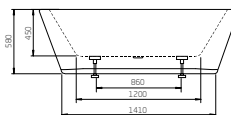

Panel w zestawie

Pojemność (osób): 1

Pojemność wody do przelewu (l): 240

Sposób instalacji: Na nogach

Sposób montażu: Wolnostojąca

Szerokość wewnętrzna (mm): 680

Wysokość wanny z zamontowanym panelem (mm): 580

Wysokość wewnętrzna (mm): 450

Średnica odpływu (mm): 52

Divine

Wanny wolnostojąca Divine o designerskich kształtach, stworzone z myślą o niezapomnianych doznaniach podczas kąpieli. Dzięki wannie Divine łazienka staje się domowym salonem kąpielowym, prywatnym SPA, gdzie komfort oraz wygoda stoją na pierwszym miejscu.