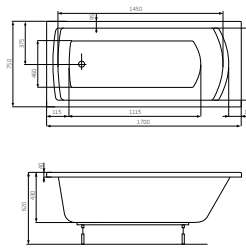

LINEA

**Prostokątna wanna akrylowa z hydromasażem
Effects Gold**

WYMIARY

Szerokość 1700 mm.

Głębokość 750 mm.

Wysokość 430 mm.

KOLORY I WYKOŃCZENIA

00 Biały

RYSUNKI TECHNICZNE

INFORMACJE O PRODUKCIE

Dmuchawy: 500
Drenaż - odpływ z układu wodnego hydro
Dysze powietrza: 12
Dysze wodne: 12
Dysze wodne boczne: 6
Dysze wodne na plecy: 4
Dysze wodne na stopy: 2
Długość wewnętrzna (mm): 1115
Intensywność masażu powietrznego regulowana elektronicznie
Kształt: Prostokątna
Materiał: Akryl
Mikrootwory masażu powietrznego
Odpływ: Brak
Oświetlenie podwodne
Pojemność (osób): 1
Pojemność wody do przelewu (l): 185
Pompa wody: 800
Programy masażu: Ustawiony fabrycznie
Rodzaj masażu powietrznego: Pulsacyjny
Rodzaj masażu wodnego: Ciągły
Rodzaj sterowania: Przycisk elektroniczny
Sposób instalacji: Na stelażu (stelaż w komplecie)
Sposób montażu: Do zabudowy
System hydromasażu: Powietrzny i wodny Effects Gold
Systemy bezpieczeństwa: Wskaźnik temperatury wody
Szerokość wewnętrzna (mm): 460
Wykończenie przelewu w komplecie
Wysokość wanny z zamontowanym panelem (mm): 560
Wysokość wewnętrzna (mm): 415
Zasilanie (V): 230
Średnica odpływu (mm): 50