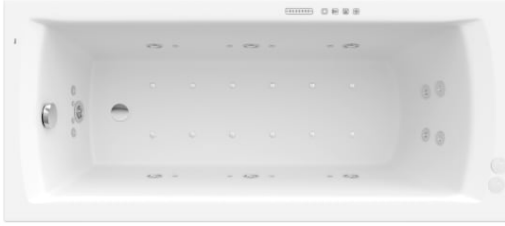

LINEA

**Prostokątna wanna akrylowa z hydromasażem
Effects Gold**

WYMIARY

Szerokość 1700 mm.

Głębokość 750 mm.

Wysokość 430 mm.

KOLORY I WYKOŃCZENIA

00 Biały

RYSUNKI TECHNICZNE

INFORMACJE O PRODUKCIE

Dmuchawy: 500
Drenaż - odpływ z układu wodnego hydro
Dysze powietrza: 12
Dysze wodne: 12
Dysze wodne boczne: 6
Dysze wodne na plecy: 4
Dysze wodne na stopy: 2
Długość wewnętrzna (mm): 1115
Intensywność masażu powietrznego regulowana elektronicznie
Kształt: Prostokątna
Materiał: Akryl
Mikrootwory masażu powietrznego
Odpływ: Brak
Oświetlenie podwodne
Pojemność (osób): 1
Pojemność wody do przelewu (l): 185
Pompa wody: 800
Programy masażu: Ustawiony fabrycznie
Rodzaj masażu powietrznego: Pulsacyjny
Rodzaj masażu wodnego: Ciągły
Rodzaj sterowania: Przycisk elektroniczny
Sposób instalacji: Na stelażu (stelaż w komplecie)
Sposób montażu: Do zabudowy
System hydromasażu: Powietrzny i wodny Effects Gold
Systemy bezpieczeństwa: Wskaźnik temperatury wody
Szerokość wewnętrzna (mm): 460
Wykończenie przelewu w komplecie
Wysokość wanny z zamontowanym panelem (mm): 560
Wysokość wewnętrzna (mm): 415
Zasilanie (V): 230
Średnica odpływu (mm): 50

PD5000169

Przelew chrom do wanien z
hydromasażem

24L547001

Przelew wannowy z
napełnianiem chrom

24L546001

Syfon uniwersalny roca

506404600

Linea

Nowoczesna i funkcjonalna forma akrylowych wanien prostokątnych Linea. Kolekcja wanien Linea oferowana w szerokiej gamie rozmiarów będzie idealnym rozwiązaniem do każdej strefy kąpielowej.

INSTRUKCJE I KARTY KATALOGOWE