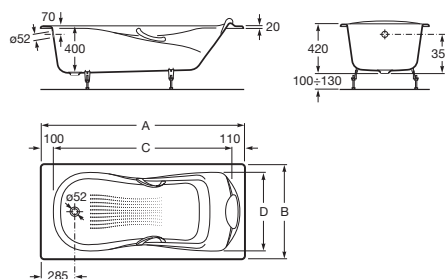

HAITI

Prostokątna wanna żeliwna z powierzchnią antypoślizgową i uchwytami

WYMIARY

Szeroko 1700 mm.

Gboko 800 mm.

Wysoko 400 mm.

KOLORY I WYKOCZENIA

00 Biały

CENA NETTO (VAT NIENALICZONY)

3395 zł

RYSUNKI TECHNICZNE

INFORMACJE O PRODUKCIE

Długo wewnętrzna (mm): 1490

Kształt: Prostokątna

Materia: akryl

Pojemność (osób): 1

Pojemność wody do przelewu (l): 190

Rodzaj dna antypoślizgowego: Zintegrowane

Sposób instalacji: Bez nóg, bez stela

Sposób montażu: Do zabudowy

Szerokość wewnętrzna (mm): 680

Uziemienie

Wysokość wewnętrzna (mm): 420

Zawiera uchwyty: 2

Zintegrowany podokietnik

średnica odpływu (mm): 52

Dno antypoślizgowe

Haiti

Wanny eliwne Haiti to uniwersalna i prosta propozycja, odkryta w procesie poszukiwa nowych dozna. Kolekcja wanien Haiti to znamienita rewolucja formy, która wybucha w zaciszu azienki zmieniając j w stylowe wntrze.