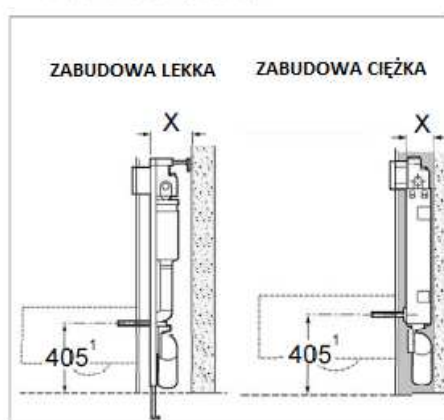

(1) Rekomendowana wysokość montażu miski wc dla osób z niepełnosprawnością

Roca

Roca Sanitario, S.A. Avda. Diagonal, 513
08029 Barcelona Spain