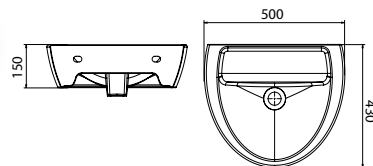

... po prostu
elegancka łazienka

VIVA MADALENA
umywalka 40 cm

VIVA MADALENA
umywalka 50 cm

VIVA MADALENA
umywalka 54 cm

VIVA MADALENA
umywalka 60 cm

Umywalki do kompletowania z:	Umywalka			
	40	50	54	60
półpostumentem	-	√	√	√
szafką pod umywalkę	√	√	√	√
syfonem ozdobnym*	√	√	√	√

Produkty dostępne tylko w hurtowniach
i sklepach detalicznych.

nowa seria
ceramiki i mebli łazienkowych

VIVA MADALENA

szafka boczna górna - z drzwiczkami
35 x 75 x 20*

VIVA MADALENA

szafka boczna górna - z drzwiczkami
35 x 60 x 20*

VIVA MADALENA

szafka boczna wysoka - z drzwiczkami
35 x 70 x 35*

VIVA MADALENA

szafka boczna niska - z drzwiczkami
35 x 55 x 35*

VIVA MADALENA

szafka pod umywalkę - z szufladą
i drzwiczkami 60 x 55 x 35*

VIVA MADALENA

*wymiary mebli w cm, w kolejności:
szerokość x wysokość x głębokość