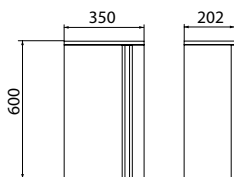

Produkty dostępne tylko w hurtowniach
i sklepach detalicznych.

nowa seria
ceramiki i mebli łazienkowych

VIVA MADALENA

szafka boczna górna - z drzwiczkami
35 x 75 x 20*

VIVA MADALENA

szafka boczna górna - z drzwiczkami
35 x 60 x 20*

VIVA MADALENA

szafka boczna wysoka - z drzwiczkami
35 x 70 x 35*

VIVA MADALENA

szafka boczna niska - z drzwiczkami
35 x 55 x 35*

VIVA MADALENA

szafka pod umywalkę - z szufladą
i drzwiczkami 60 x 55 x 35*

VIVA MADALENA

szafka pod umywalkę - z szufladą
i drzwiczkami 73 x 55 x 35*

VIVA MADALENA

szafka niska pod umywalkę - z szufladą
60 x 35 x 35*

VIVA MADALENA

szafka niska pod umywalkę - z szufladą
73 x 35 x 35*

VIVA MADALENA

*wymiary mebli w cm, w kolejności:
szerokość x wysokość x głębokość