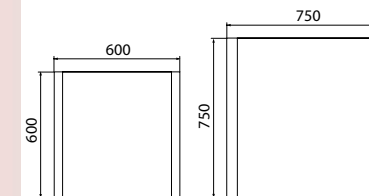

VIVA MADALENA

szafka boczna wysoka - z drzwiczkami
35 x 70 x 35*

VIVA MADALENA

szafka boczna niska - z drzwiczkami
35 x 55 x 35*

VIVA MADALENA

szafka pod umywalkę - z szufladą
i drzwiczkami 60 x 55 x 35*

VIVA MADALENA

szafka pod umywalkę - z szufladą
i drzwiczkami 73 x 55 x 35*

VIVA MADALENA

szafka niska pod umywalkę - z szufladą
60 x 35 x 35*

VIVA MADALENA

szafka niska pod umywalkę - z szufladą
73 x 35 x 35*

VIVA MADALENA

szafka pod umywalkę - z dwoma
drzwiczkami 60 x 55 x 35*

VIVA MADALENA

szafka pod umywalkę - z dwoma
drzwiczkami 73 x 55 x 35*

VIVA MADALENA

lustro 60 x 60 x 2, 75 x 75 x 2*

Zalety mebli serii VIVA MADALENA:

*wymiary mebli w cm, w kolejności:
szerokość x wysokość x głębokość