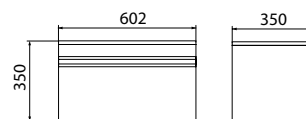

Produkty dostępne tylko w hurtowniach
i sklepach detalicznych.

nowa seria
ceramiki i mebli łazienkowych

VIVA MADALENA

szafka boczna górna - z drzwiczkami
35 x 75 x 20*

VIVA MADALENA

szafka boczna górna - z drzwiczkami
35 x 60 x 20*

VIVA MADALENA

szafka boczna wysoka - z drzwiczkami
35 x 70 x 35*

VIVA MADALENA

szafka boczna niska - z drzwiczkami
35 x 55 x 35*

VIVA MADALENA

szafka pod umywalkę - z szufladą
i drzwiczkami 60 x 55 x 35*

VIVA MADALENA

szafka pod umywalkę - z szufladą
i drzwiczkami 73 x 55 x 35*

VIVA MADALENA

szafka niska pod umywalkę - z szufladą
60 x 35 x 35*

VIVA MADALENA

szafka niska pod umywalkę - z szufladą
73 x 35 x 35*

VIVA MADALENA

szafka pod umywalkę - z dwoma
drzwiczkami 60 x 55 x 35*

VIVA MADALENA

szafka pod umywalkę - z dwoma
drzwiczkami 73 x 55 x 35*

VIVA MADALENA

lustro 60 x 60 x 2, 75 x 75 x 2*

Zalety mebli serii VIVA MADALENA: