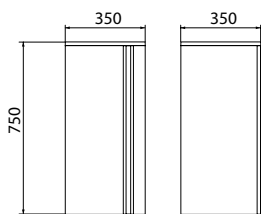

Produkty dostępne tylko w hurtowniach
i sklepach detalicznych.

nowa seria
ceramiki i mebli łazienkowych

VIVA MADALENA

szafka boczna górna - z drzwiczkami
35 x 75 x 20*

VIVA MADALENA

szafka boczna górna - z drzwiczkami
35 x 60 x 20*

VIVA MADALENA

szafka boczna wysoka - z drzwiczkami
35 x 70 x 35*

VIVA MADALENA

szafka boczna niska - z drzwiczkami
35 x 55 x 35*

VIVA MADALENA

szafka pod umywalkę - z szufladą
i drzwiczkami 60 x 55 x 35*

VIVA MADALENA

szafka pod umywalkę - z szufladą
i drzwiczkami 73 x 55 x 35*

VIVA MADALENA

szafka niska pod umywalkę - z szufladą
60 x 35 x 35*

VIVA MADALENA

szafka niska pod umywalkę - z szufladą
73 x 35 x 35*

VIVA MADALENA

*wymiary mebli w cm, w kolejności:
szerokość x wysokość x głębokość