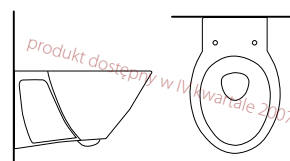

VIVA MADALENA
miska wc powieszana

Roca Polska Sp. z o.o.
ul. Wyczółkowskiego 20, 44-109 Gliwice
tel. +48 (32) 339 41 99, fax: +48 (32) 339 41 02