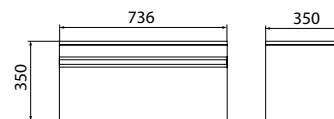

VIVA MADALENA

szafka boczna wysoka - z drzwiczkami
35 x 70 x 35*

VIVA MADALENA

szafka boczna niska - z drzwiczkami
35 x 55 x 35*

VIVA MADALENA

szafka pod umywalkę - z szufladą
i drzwiczkami 60 x 55 x 35*

VIVA MADALENA

szafka pod umywalkę - z szufladą
i drzwiczkami 73 x 55 x 35*

VIVA MADALENA

szafka niska pod umywalkę - z szufladą
60 x 35 x 35*

VIVA MADALENA

szafka niska pod umywalkę - z szufladą
73 x 35 x 35*

VIVA MADALENA

szafka pod umywalkę - z dwoma
drzwiczkami 60 x 55 x 35*

VIVA MADALENA

szafka pod umywalkę - z dwoma
drzwiczkami 73 x 55 x 35*

VIVA MADALENA

lustro 60 x 60 x 2, 75 x 75 x 2*

Zalety mebli serii VIVA MADALENA:

*wymiary mebli w cm, w kolejności:
szerokość x wysokość x głębokość