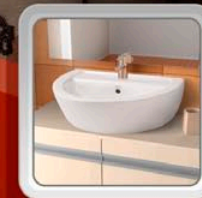

Produkty dostępne tylko w hurtowniach
i sklepach detalicznych.

nowa seria
ceramiki i mebli łazienkowych

VIVA MADALENA

szafka boczna górna - z drzwiczkami
35 x 75 x 20*

VIVA MADALENA

szafka boczna górna - z drzwiczkami
35 x 60 x 20*

VIVA MADALENA

szafka boczna wysoka - z drzwiczkami
35 x 70 x 35*

VIVA MADALENA

szafka boczna niska - z drzwiczkami
35 x 55 x 35*

VIVA MADALENA

szafka pod umywalkę - z szufladą
i drzwiczkami 60 x 55 x 35*

VIVA MADALENA