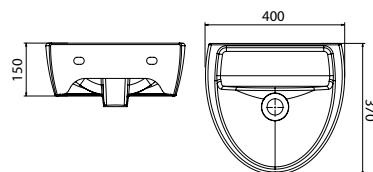

... po prostu
elegancka łazienka

VIVA MADALENA
umywalka 40 cm

VIVA MADALENA
umywalka 50 cm

VIVA MADALENA
umywalka 54 cm

VIVA MADALENA
umywalka 60 cm

Umywalki do kompletowania z:	Umywalka			
	40	50	54	60
półpostumentem	-	√	√	√
szafką pod umywalkę	√	√	√	√
syfonem ozdobnym*	√	√	√	√

VIVA MADALENA

szafka boczna wysoka - z drzwiczkami
35 x 70 x 35*

VIVA MADALENA

szafka boczna niska - z drzwiczkami
35 x 55 x 35*

VIVA MADALENA

szafka pod umywalkę - z szufladą
i drzwiczkami 60 x 55 x 35*

VIVA MADALENA

szafka pod umywalkę - z dwoma
drzwiczkami 60 x 55 x 35*

VIVA MADALENA

szafka pod umywalkę - z dwoma
drzwiczkami 73 x 55 x 35*

VIVA MADALENA

lustro 60 x 60 x 2, 75 x 75 x 2*

Zalety mebli serii VIVA MADALENA:

*wymiary mebli w cm, w kolejności:
szerokość x wysokość x głębokość