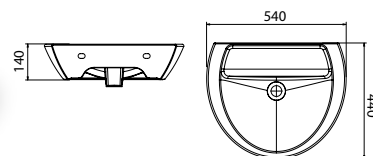

... po prostu
elegancka łazienka

VIVA MADALENA
umywalka 40 cm

VIVA MADALENA
umywalka 50 cm

VIVA MADALENA
umywalka 54 cm

VIVA MADALENA
umywalka 60 cm

Umywalki do kompletowania z:	Umywalka			
	40	50	54	60
półpostumentem	-	√	√	√
szafką pod umywalkę	√	√	√	√
syfonem ozdobnym*	√	√	√	√

Produkty dostępne tylko w hurtowniach
i sklepach detalicznych.

nowa seria
ceramiki i mebli łazienkowych

VIVA MADALENA

szafka boczna górna - z drzwiczkami
35 x 75 x 20*

VIVA MADALENA

szafka boczna górna - z drzwiczkami
35 x 60 x 20*

VIVA MADALENA

szafka boczna wysoka - z drzwiczkami
35 x 70 x 35*

VIVA MADALENA

szafka boczna niska - z drzwiczkami
35 x 55 x 35*

VIVA MADALENA

szafka pod umywalkę - z szufladą
i drzwiczkami 60 x 55 x 35*

VIVA MADALENA

*wymiary mebli w cm, w kolejności:
szerokość x wysokość x głębokość