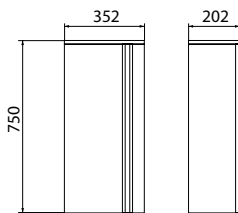

... po prostu
elegancka łazienka

VIVA MADALENA
umywalka 40 cm

VIVA MADALENA
umywalka 50 cm

VIVA MADALENA
umywalka 54 cm

VIVA MADALENA
umywalka 60 cm

Umywalki do kompletowania z:	Umywalka			
	40	50	54	60
półpostumentem	-	√	√	√
szafką pod umywalkę	√	√	√	√
syfonem ozdobnym*	√	√	√	√

Produkty dostępne tylko w hurtowniach
i sklepach detalicznych.

nowa seria
ceramiki i mebli łazienkowych

VIVA MADALENA

szafka boczna górna - z drzwiczkami
35 x 75 x 20*

VIVA MADALENA

szafka boczna górna - z drzwiczkami
35 x 60 x 20*

VIVA MADALENA

szafka boczna wysoka - z drzwiczkami
35 x 70 x 35*

VIVA MADALENA

szafka boczna niska - z drzwiczkami
35 x 55 x 35*

VIVA MADALENA

szafka pod umywalkę - z szufladą
i drzwiczkami 60 x 55 x 35*

VIVA MADALENA

*wymiary mebli w cm, w kolejności:
szerokość x wysokość x głębokość