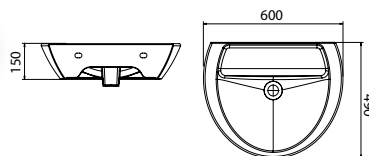

... po prostu
elegancka łazienka

VIVA MADALENA
umywalka 40 cm

VIVA MADALENA
umywalka 50 cm

VIVA MADALENA
umywalka 54 cm

VIVA MADALENA
umywalka 60 cm

Umywalki do kompletowania z:	Umywalka			
	40	50	54	60
półpostumentem	-	√	√	√
szafką pod umywalkę	√	√	√	√
syfonem ozdobnym*	√	√	√	√

Produkty dostępne tylko w hurtowniach
i sklepach detalicznych.

nowa seria
ceramiki i mebli łazienkowych

VIVA MADALENA

szafka boczna górna - z drzwiczkami
35 x 75 x 20*

VIVA MADALENA

szafka boczna górna - z drzwiczkami
35 x 60 x 20*

VIVA MADALENA

szafka boczna wysoka - z drzwiczkami
35 x 70 x 35*

VIVA MADALENA

szafka boczna niska - z drzwiczkami
35 x 55 x 35*

VIVA MADALENA

szafka pod umywalkę - z szufladą
i drzwiczkami 60 x 55 x 35*

VIVA MADALENA

*wymiary mebli w cm, w kolejności:
szerokość x wysokość x głębokość