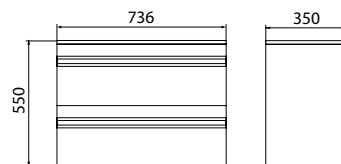

Produkty dostępne tylko w hurtowniach
i sklepach detalicznych.

nowa seria
ceramiki i mebli łazienkowych

VIVA MADALENA

szafka boczna górna - z drzwiczkami
35 x 75 x 20*

VIVA MADALENA

szafka boczna górna - z drzwiczkami
35 x 60 x 20*

VIVA MADALENA

szafka boczna wysoka - z drzwiczkami
35 x 70 x 35*

VIVA MADALENA

szafka boczna niska - z drzwiczkami
35 x 55 x 35*

VIVA MADALENA

szafka pod umywalkę - z szufladą
i drzwiczkami 60 x 55 x 35*

VIVA MADALENA

szafka pod umywalkę - z szufladą
i drzwiczkami 73 x 55 x 35*

VIVA MADALENA

szafka niska pod umywalkę - z szufladą
60 x 35 x 35*

VIVA MADALENA

szafka niska pod umywalkę - z szufladą
73 x 35 x 35*

VIVA MADALENA

szafka pod umywalkę - z dwoma
drzwiczkami 60 x 55 x 35*

VIVA MADALENA

szafka pod umywalkę - z dwoma
drzwiczkami 73 x 55 x 35*

VIVA MADALENA

lustro 60 x 60 x 2, 75 x 75 x 2*

Zalety mebli serii VIVA MADALENA: