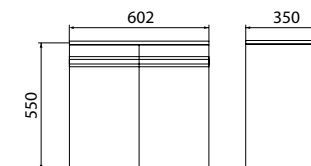

VIVA MADALENA

szafka boczna wysoka - z drzwiczkami
35 x 70 x 35*

VIVA MADALENA

szafka boczna niska - z drzwiczkami
35 x 55 x 35*

VIVA MADALENA

szafka pod umywalkę - z szufladą
i drzwiczkami 60 x 55 x 35*

VIVA MADALENA

szafka pod umywalkę - z szufladą
i drzwiczkami 73 x 55 x 35*

VIVA MADALENA

szafka niska pod umywalkę - z szufladą
60 x 35 x 35*

VIVA MADALENA

szafka niska pod umywalkę - z szufladą
73 x 35 x 35*

VIVA MADALENA

szafka pod umywalkę - z dwoma
drzwiczkami 60 x 55 x 35*

VIVA MADALENA

szafka pod umywalkę - z dwoma
drzwiczkami 73 x 55 x 35*

VIVA MADALENA

lustro 60 x 60 x 2, 75 x 75 x 2*

Zalety mebli serii VIVA MADALENA:

*wymiary mebli w cm, w kolejności:
szerokość x wysokość x głębokość