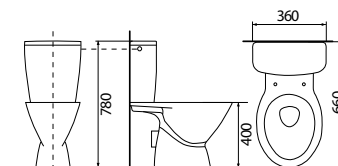

VIVA MADALENA
kompakt wc