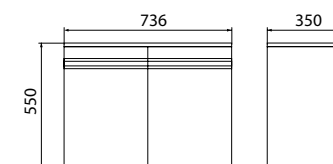

VIVA MADALENA

szafka boczna wysoka - z drzwiczkami
35 x 70 x 35*

VIVA MADALENA

szafka boczna niska - z drzwiczkami
35 x 55 x 35*

VIVA MADALENA

szafka pod umywalkę - z szufladą
i drzwiczkami 60 x 55 x 35*

VIVA MADALENA

szafka pod umywalkę - z szufladą
i drzwiczkami 73 x 55 x 35*

VIVA MADALENA

szafka niska pod umywalkę - z szufladą
60 x 35 x 35*

VIVA MADALENA

szafka niska pod umywalkę - z szufladą
73 x 35 x 35*

VIVA MADALENA

szafka pod umywalkę - z dwoma
drzwiczkami 60 x 55 x 35*

VIVA MADALENA

szafka pod umywalkę - z dwoma
drzwiczkami 73 x 55 x 35*

VIVA MADALENA

lustro 60 x 60 x 2, 75 x 75 x 2*

Zalety mebli serii VIVA MADALENA:

*wymiary mebli w cm, w kolejności:
szerokość x wysokość x głębokość