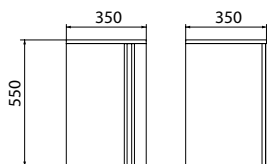

Produkty dostępne tylko w hurtowniach
i sklepach detalicznych.

nowa seria
ceramiki i mebli łazienkowych

VIVA MADALENA

szafka boczna górna - z drzwiczkami
35 x 75 x 20*

VIVA MADALENA

szafka boczna górna - z drzwiczkami
35 x 60 x 20*

VIVA MADALENA

szafka boczna wysoka - z drzwiczkami
35 x 70 x 35*

VIVA MADALENA

szafka boczna niska - z drzwiczkami
35 x 55 x 35*

VIVA MADALENA

szafka pod umywalkę - z szufladą
i drzwiczkami 60 x 55 x 35*

VIVA MADALENA

szafka pod umywalkę - z szufladą
i drzwiczkami 73 x 55 x 35*

VIVA MADALENA

szafka niska pod umywalkę - z szufladą
60 x 35 x 35*

VIVA MADALENA

szafka niska pod umywalkę - z szufladą
73 x 35 x 35*

VIVA MADALENA

*wymiary mebli w cm, w kolejności:
szerokość x wysokość x głębokość