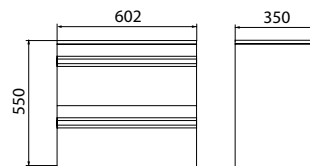

VIVA MADALENA

szafka boczna wysoka - z drzwiczkami
35 x 70 x 35*

VIVA MADALENA

szafka boczna niska - z drzwiczkami
35 x 55 x 35*

VIVA MADALENA

szafka pod umywalkę - z szufladą
i drzwiczkami 60 x 55 x 35*

VIVA MADALENA

szafka pod umywalkę - z szufladą
i drzwiczkami 73 x 55 x 35*

VIVA MADALENA

szafka niska pod umywalkę - z szufladą
60 x 35 x 35*

VIVA MADALENA

szafka niska pod umywalkę - z szufladą
73 x 35 x 35*

VIVA MADALENA

szafka pod umywalkę - z dwoma
drzwiczkami 60 x 55 x 35*

VIVA MADALENA

szafka pod umywalkę - z dwoma
drzwiczkami 73 x 55 x 35*

VIVA MADALENA

lustro 60 x 60 x 2, 75 x 75 x 2*

Zalety mebli serii VIVA MADALENA:

*wymiary mebli w cm, w kolejności:
szerokość x wysokość x głębokość