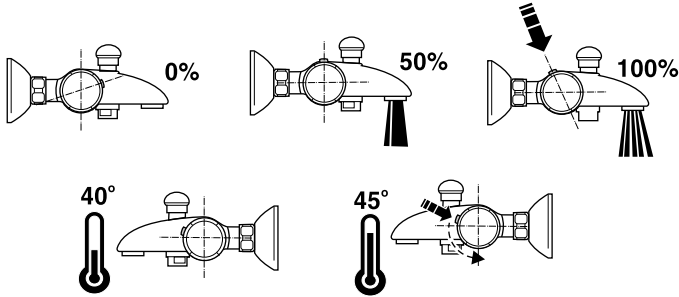

Roca

PRADA-T

1

$P \geq 0,5 \text{ bar}$

$P < 0,5 \text{ bar}$

3

| | | | |
|--|-------------------------|---|---|
|  <p>P</p> | <p>P bar</p> | <p>MAX. 10</p>  <p>0,5</p> | <p>5</p>  <p>1</p>  |
|   <p>T</p> | <p>°C</p> | <p>80 MAX.</p>  | <p>65 45</p>   |
|  <p>Q (3 bar)</p> | <p>l/min</p> | <p>12</p>   | <p>20</p>  |