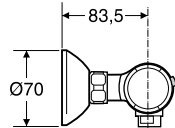

Roca

PRADA-T

1

$P \geq 0,5 \text{ bar}$

$P < 0,5 \text{ bar}$

3

| | | | |
|--|-------------------------|---|---|
|  <p>P</p> | <p>P bar</p> | <p>MAX. 10</p>  <p>0,5</p> | <p>5</p>  <p>1</p>  |
|   <p>T</p> | <p>°C</p> | <p>80 MAX.</p>  | <p>65 45</p>   |
|  <p>Q (3 bar)</p> | <p>l/min</p> | <p>12</p>   | <p>20</p>  |